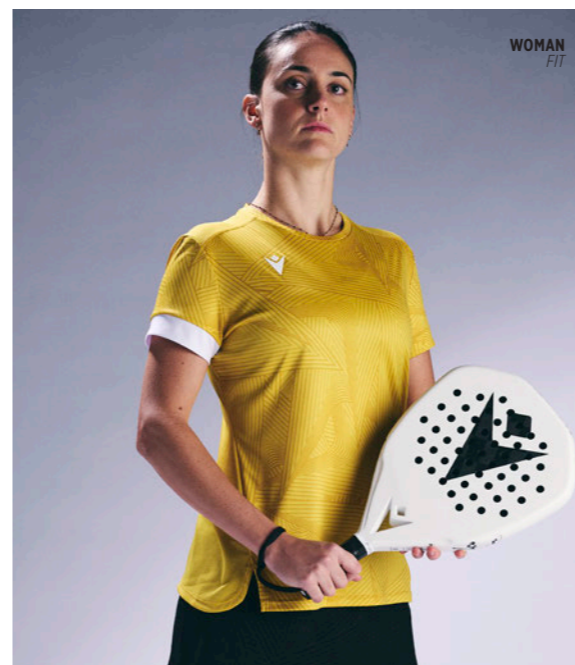

WOMAN
FIT

DOMIZIA II ICON

NEW

Available until 2026

MATCH DAY SHIRT

ZEPHIRO: 100% POLYESTER

SR	M	L	XL	2XL	3XL	4XL	5XL
JR	5XS	4XS	3XS	2XS	XS	S	

Size S is subject to VAT in UK.

- Shaped shirt bottom
- Laser-cut
- Macron Hero logo in silicone on front
- Back in light mesh

- Fondo maglia sagomato
- Fori laserati
- Logo Macron Hero in silicone su fronte
- Retro in light mesh