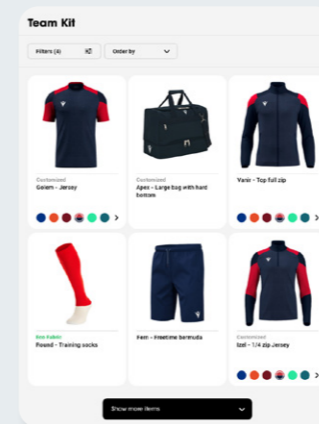

YOUR TEAM'S E-COMMERCE IN 1 CLICK

Compose your kit from the app My Macron Kit (section Catalogue) and customize it with your team colors and logos.

Componi il tuo kit dall'app My Macron Kit (sezione Catalogo) e personalizzalo con i colori e i loghi del tuo team.

Once you have completed your kit, a brochure will be generated that you can publish directly on your team's e-commerce "Club Shop Online".

Una volta completato il tuo kit verrà generata una brochure che sarà possibile pubblicare direttamente sull'e-commerce del tuo team "Club Shop Online".

Thanks to the compatibility between the My Macron Kit App and your team's e-commerce "Club Shop Online", the customised products in the brochure will be visible on the various pages of the site.

Grazie alla compatibilità tra l'App My Macron Kit e l'e-commerce "Club Shop Online" del tuo team, i prodotti personalizzati presenti sulla brochure saranno visibili sulle varie pagine del sito.

From that point you can place supply orders directly from the Club Shop Online to receive the material directly in the shop or at home.

Da questo momento si potranno effettuare ordini del proprio kit direttamente dal Club Shop Online per ricevere il materiale in negozio o a casa.