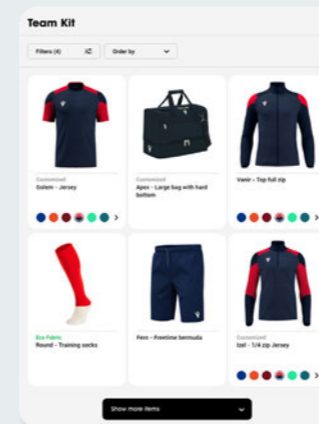

YOUR TEAM'S E-COMMERCE IN 1 CLICK

Compose your kit from the app My Macron Kit (section Catalogue) and customize it with your team colors and logos.

Componi il tuo kit dall'app My Macron Kit (sezione Catalogo) e personalizzalo con i colori e i loghi della tua team.

Once you have completed your kit, a brochure will be generated that you can publish directly on your team's e-commerce "Club Shop Online".

Una volta completato il tuo kit verrà generata una brochure che sarà possibile pubblicare direttamente sull'e-commerce del tuo team "Club Shop Online".

Thanks to the compatibility between the My Macron Kit App and your team's e-commerce "Club Shop Online", the customized products in the brochure will be visible on the various pages of the site.

Grazie alla compatibilità tra l'App My Macron Kit e l'e-commerce "Club Shop Online" del tuo team, i prodotti personalizzati presenti sulla brochure saranno visibili sulle varie pagine del sito.

From that point you can place supply orders directly from the Club Shop Online to receive the material directly in the shop or at home.

Da questo momento si potranno effettuare ordini del proprio kit direttamente dal Club Shop Online per ricevere il materiale in negozio o a casa.