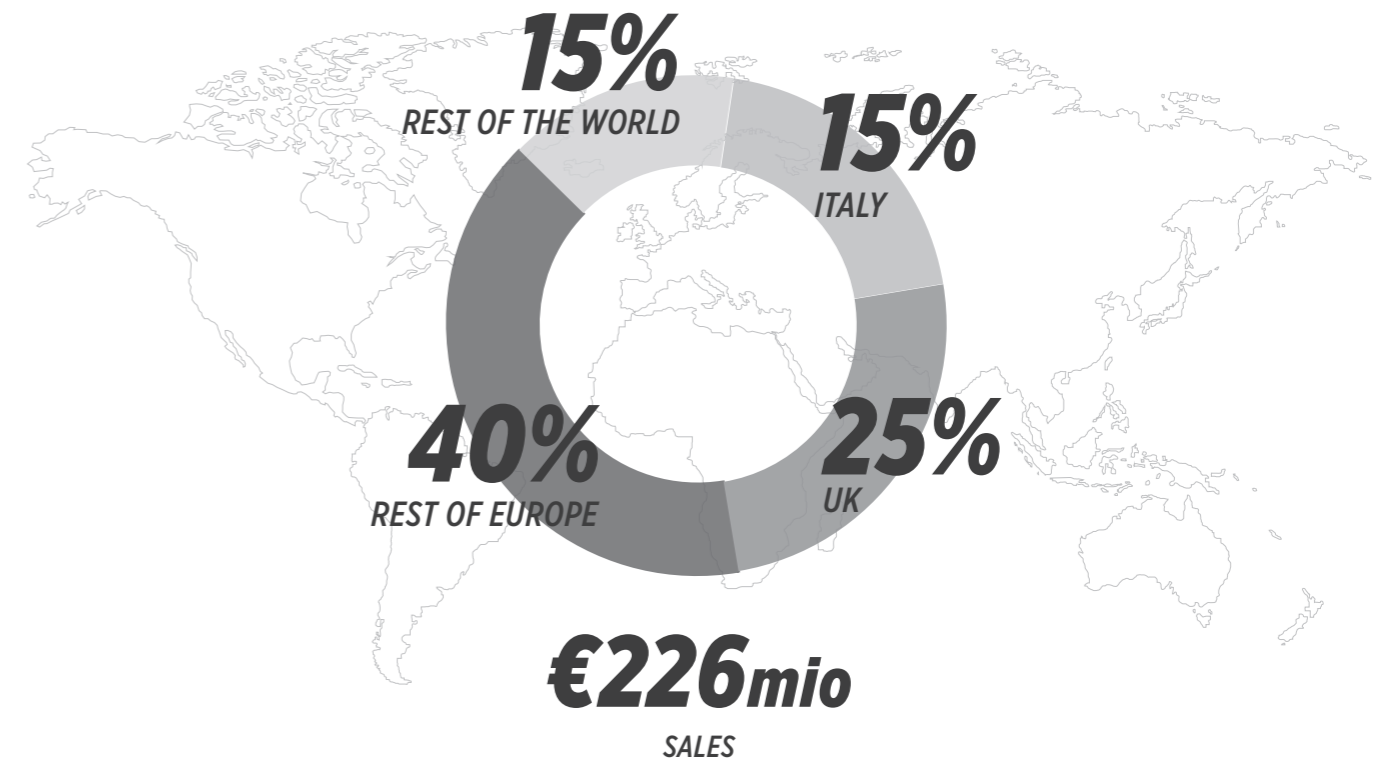

Il percorso di crescita e successo si estende da oltre 50 anni, portando a risultati straordinari. Dal 2004, il fatturato è cresciuto da 10 milioni di euro ai 226 milioni per il 2024, con più dell'80% dei ricavi generati dai mercati internazionali.

A GLOBAL BUSINESS

IN NUMBERS

+300
Number Of Employees

+850
Multibrand Stores

+169
Monobrand Network

+13mio
Units Sold Per Year

+100
Sponsored Pro Clubs

MACRON 4 THE PLANET