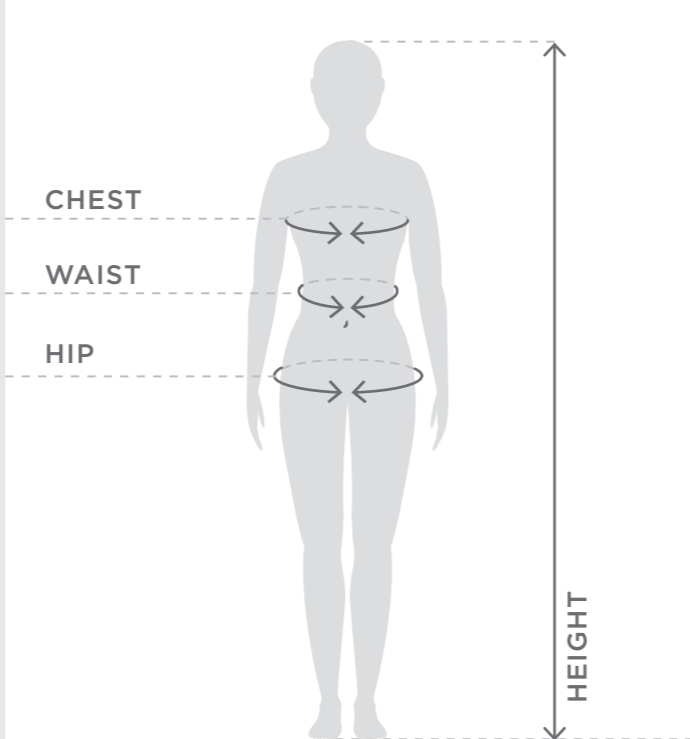

WOMAN FIT

	JUNIOR UP TO 13 YEARS OF AGE / FINO A 13 ANNI D'ETÀ							
	HEIGHT		CHEST		WAIST		HIP	
	CM	FEET	CM	INCH	CM	INCH	CM	INCH
4XS	110 - 119	3ft6 - 3ft9	60 - 64	23.5 - 25	55 - 57	21.5 - 22.5	66 - 70	26 - 27.5
3XS	120 - 132	3ft9 - 4ft3	64 - 71	25 - 28	57 - 60	22.5 - 23.5	70 - 76	27.5 - 30
2XS	133 - 146	4ft3 - 4ft8	71 - 77	28 - 30	60 - 63	23.5 - 25	76 - 82	30 - 32
XS	147 - 160	4ft8 - 5ft2	77 - 83	30 - 32.7	63 - 66	25 - 26	82 - 88	32 - 34.6
S	159 - 168	5ft2 - 5ft5	84 - 88	33 - 34.5	67 - 71	26 - 28	91 - 95	35,8 - 37,5

	ADULT							
	HEIGHT		CHEST		WAIST		HIP	
	CM	FEET	CM	INCH	CM	INCH	CM	INCH
M	167 - 175	5ft4 - 5ft7	88 - 92	34.5 - 36	71 - 75	28 - 29.5	95 - 99	37,5 - 39
L	173 - 181	5ft6 - 5ft9	92 - 96	36 - 38	75 - 79	29.5 - 31	99 - 103	39 - 40.5
XL	179 - 187	5ft8 - 6ft1	96 - 100	38 - 39	79 - 83	31 - 33	103 - 107	40.5 - 42
2XL	185 - 191	6ft - 6ft2	100 - 104	39 - 41	83 - 87	33 - 34	107 - 111	42 - 43.5
3XL	188 - 194	6ft1 - 6ft3	104 - 110	41 - 43	87 - 93	34 - 36.5	111 - 117	43.5 - 46
4XL	193 - 200	6ft3 - 6ft5	110 - 116	43 - 45.5	93 - 99	36.5 - 39	117 - 123	46 - 48.5