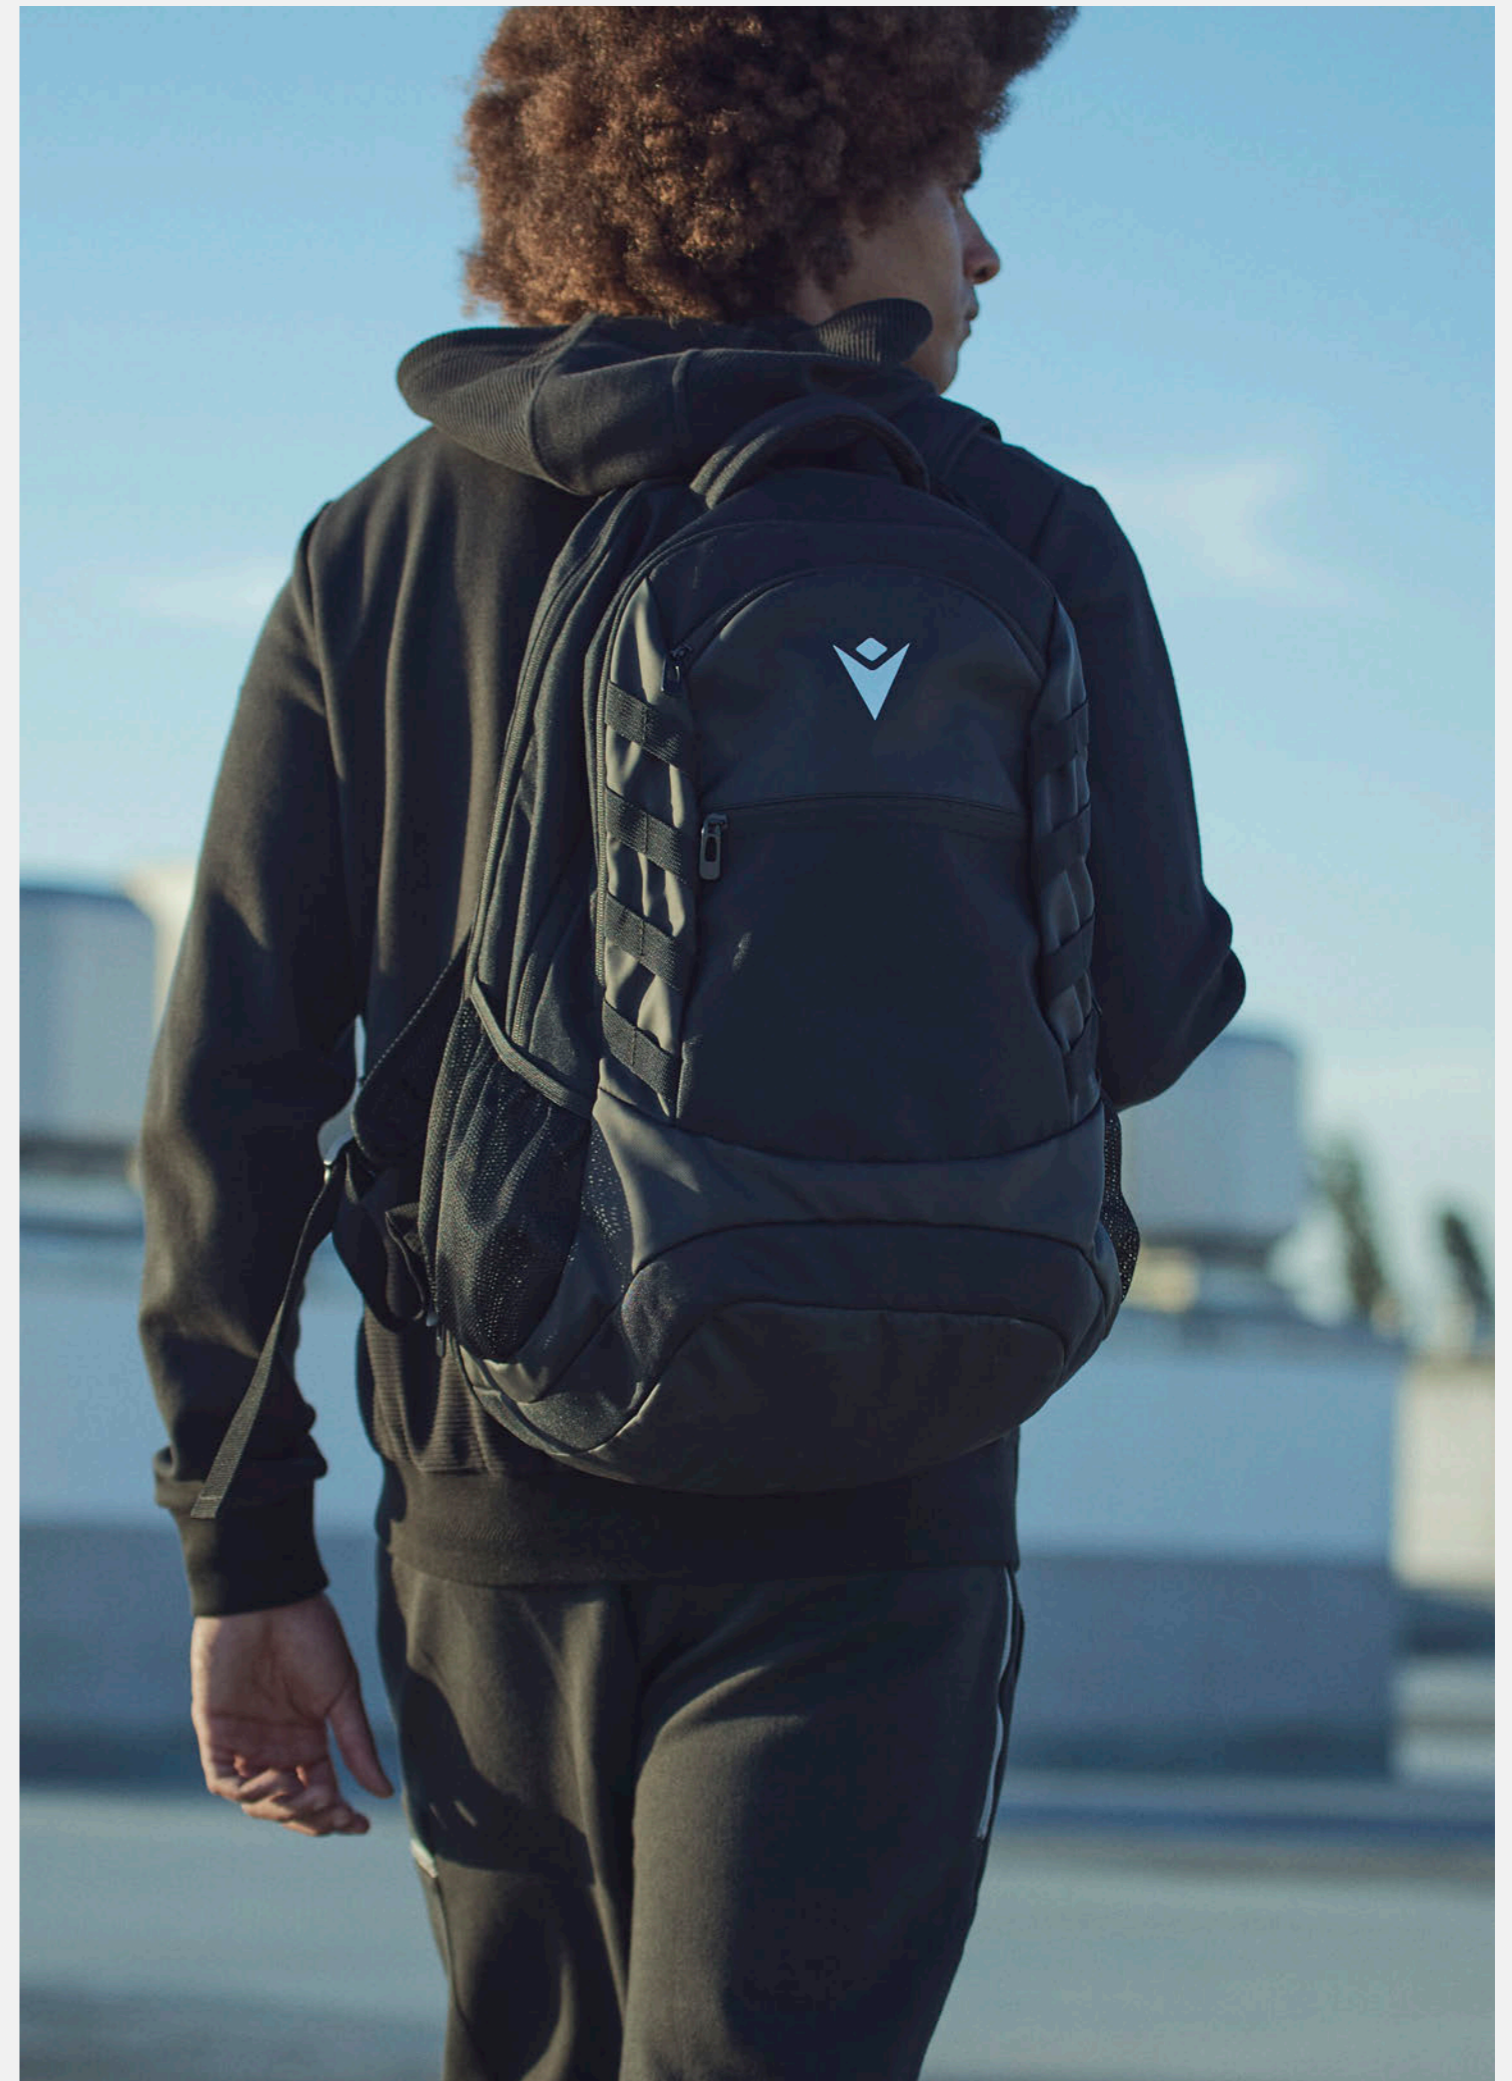

QUEST *ICON* **NEW**

BACKPACK

100% POLYESTER

25 LT
39 CM (W) X 53 CM (H)

RRP € 27,60

U-PAY € 20,70

Price 1 pc

Available until **2026**

10 PCS

TAKEOFF *ICON* **NEW**

BACKPACK

100% POLYESTER

35,3 LT
34 CM (W) X 52 CM (H) X 20 CM (W)

RRP € 64,80

U-PAY € 48,60

Available until **2026**

HEROES **NEW**

BACKPACK

100% POLYESTER

20,2 LT
42 CM (W) X 30 CM (H) X 16 CM (D)

RRP € 96,00

U-PAY € 72,00