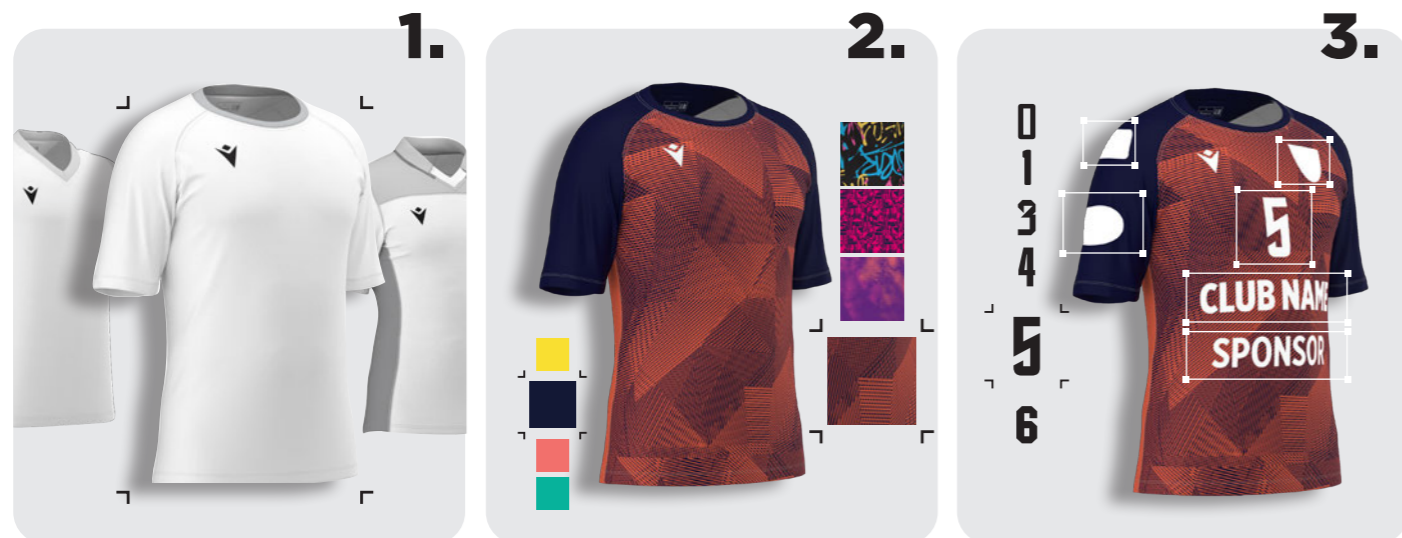

FIXED DESIGN DISEGNO PREDEFINITO

SUBLIMATED / SUBLIMATICO

2.

Choose your **design template** on the **My Macron Kit App** and customize your team jersey in 3 steps:
Scegli il tuo **template grafico** sulla App **My Macron Kit** e personalizza la maglia della tua squadra in 3 passi: