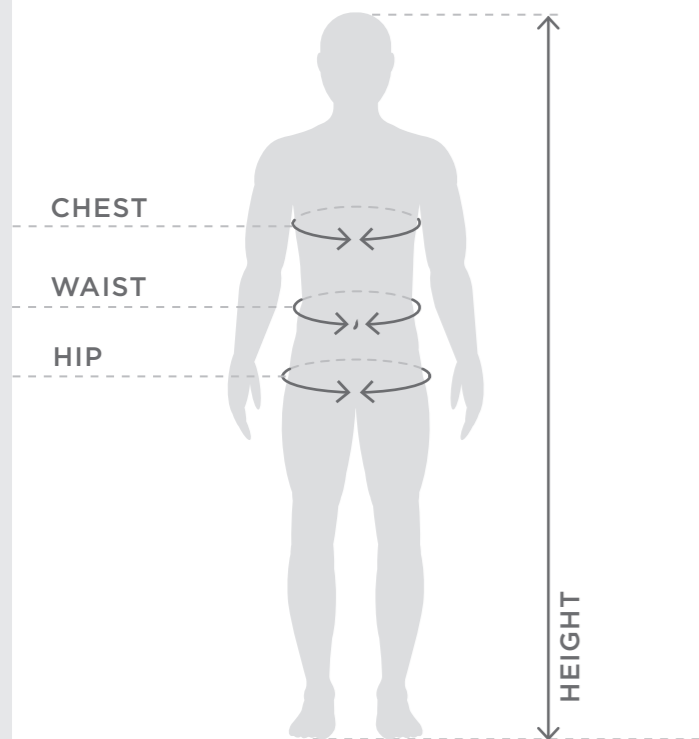

	ADULT							
	HEIGHT		CHEST		WAIST		HIP	
	CM	FEET	CM	INCH	CM	INCH	CM	INCH
M	171 - 179	5ft6 - 5ft8	96 - 100	38 - 39.5	84 - 88	33 - 34.5	96 - 100	37,8 - 39,5
L	178 - 185	5ft8 - 6ft	100 - 104	39.5 - 41	88 - 92	34.5 - 36	100 - 104	39.5 - 41
XL	183 - 190	6ft - 6ft2	104 - 108	41 - 42.5	92 - 97	36 - 38.2	104 - 108	41 - 42.5
2XL	188 - 195	6ft1 - 6ft4	108 - 113	42.5 - 44.5	97 - 102	38.2 - 40	108 - 112	42.5 - 44
3XL	193 - 200	6ft3 - 6ft5	113 - 122	44.5 - 48	102 - 112	40 - 44	112 - 121	44 - 47.6
4XL	198 - 205	6ft5 - 6ft7	122 - 131	48 - 51.6	112 - 122	44 - 48	121 - 130	47.6 - 51.2
5XL	203 - 210	6ft6 - 6ft8	131 - 140	51.6 - 55	122 - 132	48 - 52	130 - 139	51.2 - 54.7