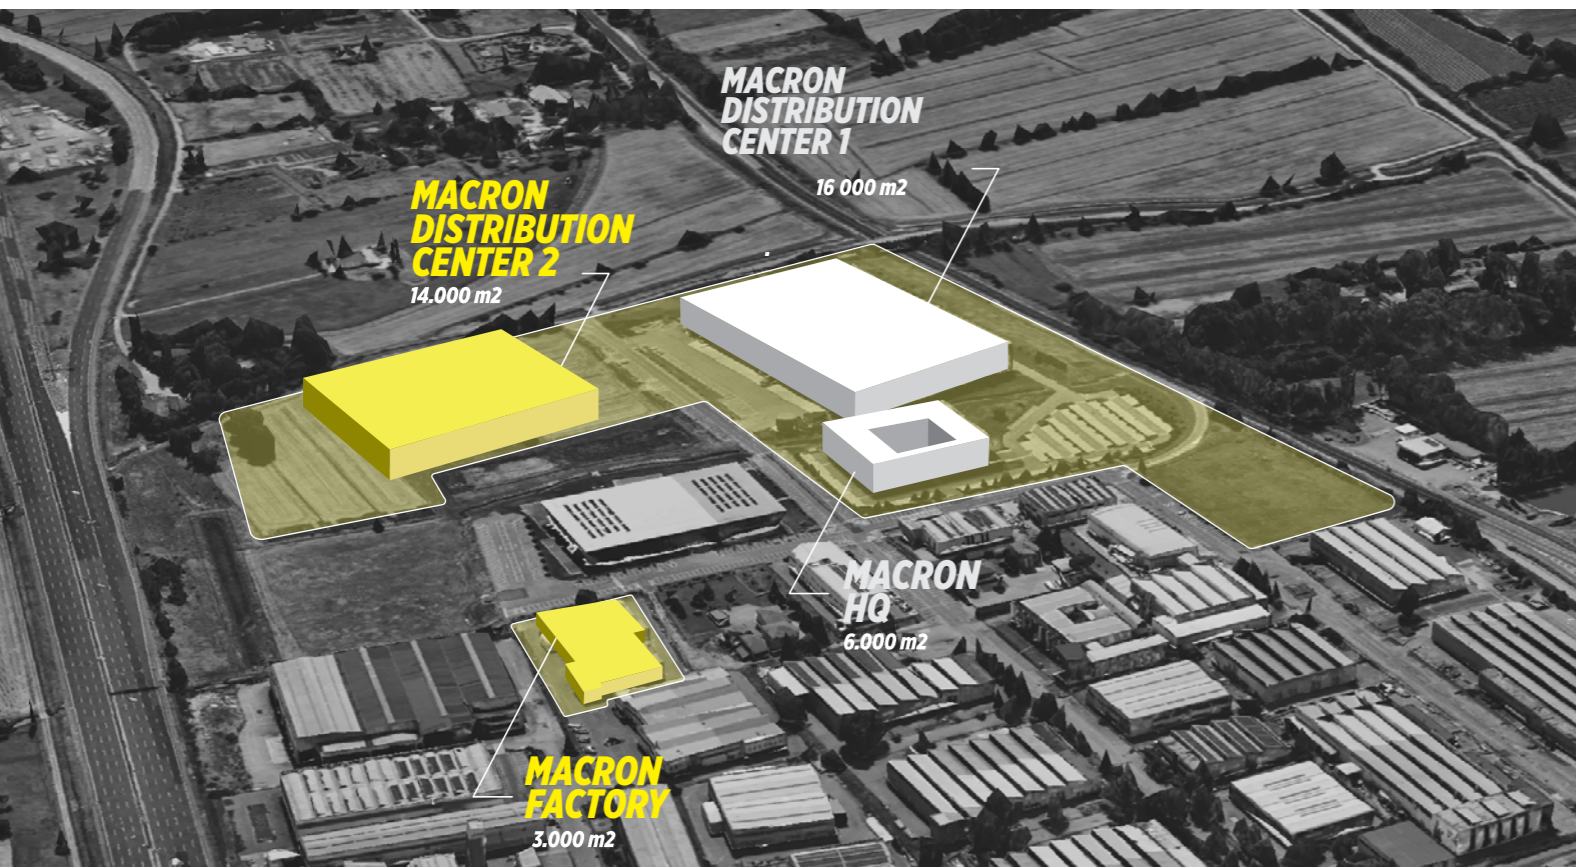

MACRON CAMPUS

In 2020, Macron inaugurated its state-of-the-art Campus: a 22,000 sqm facility combining offices and warehousing, nestled within a 55,000 sqm green area. Designed with a strong focus on innovation, efficiency, and environmental sustainability, the Campus includes offices, showrooms, production areas, storage, shipping facilities, sports fields for material testing, and abundant green spaces.

In January 2025, it will begin the construction of a third building, expanding the Campus to a total green area of 100,000 sqm, further enhancing the capabilities and commitment to growth.

Nel 2020 Macron ha inaugurato il proprio avveniristico Campus: una struttura all'avanguardia di 22.000 mq che combina uffici e magazzini, immersa in un'area verde di 55.000 mq. Progettato con una forte attenzione all'innovazione, all'efficienza e alla sostenibilità ambientale, il Campus comprende uffici, showroom, aree di produzione, stoccaggio, strutture di spedizione, campi sportivi per test sui materiali e ampi spazi verdi.

A gennaio 2025 verrà inoltre avviata la costruzione di un terzo edificio, che espanderà il Campus a un'area verde totale di 100.000 mq, rafforzando ulteriormente le capacità e l'impegno per la crescita.