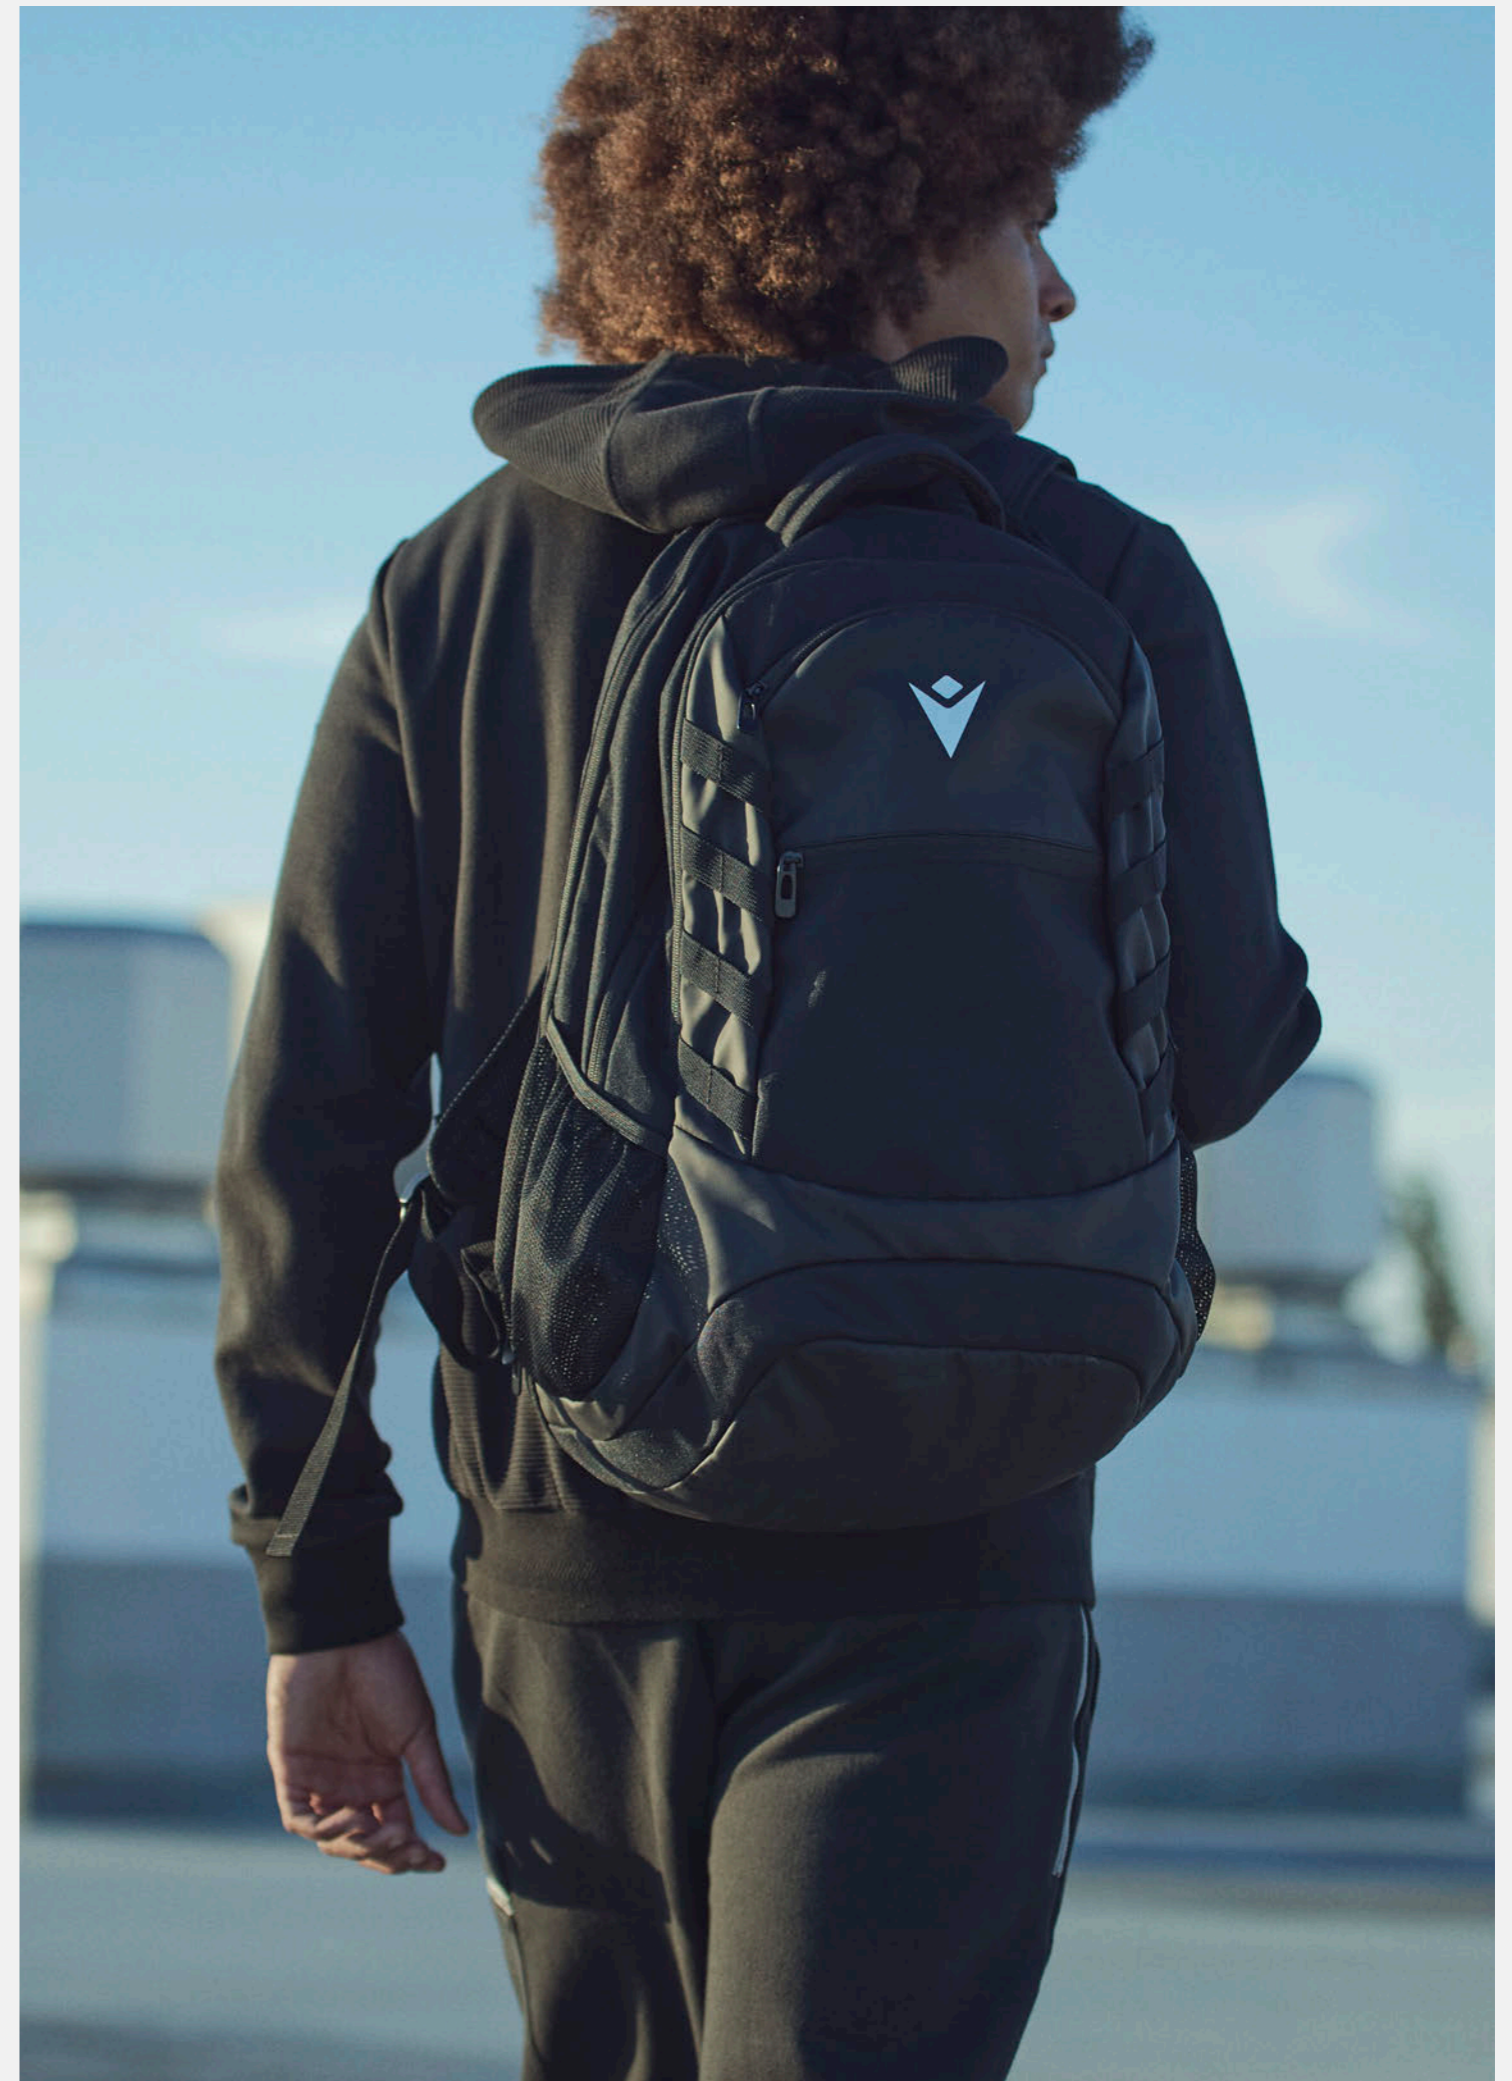

QUEST *ICON* **NEW**

BACKPACK

100% POLYESTER

25 LT
39 CM (W) X 53 CM (H)

RRP € 27,60

U-PAY € 20,70

Price 1 pc

Available until **2026**

10 PCS

TAKEOFF *ICON* **NEW**

BACKPACK

100% POLYESTER

35,3 LT
34 CM (W) X 52 CM (H) X 20 CM (W)

RRP € 64,80

U-PAY € 48,60

Available until **2026**

HEROES **NEW**

BACKPACK

100% POLYESTER

20,2 LT
42 CM (W) X 30 CM (H) X 16 CM (D)

RRP € 96,00

U-PAY € 72,00