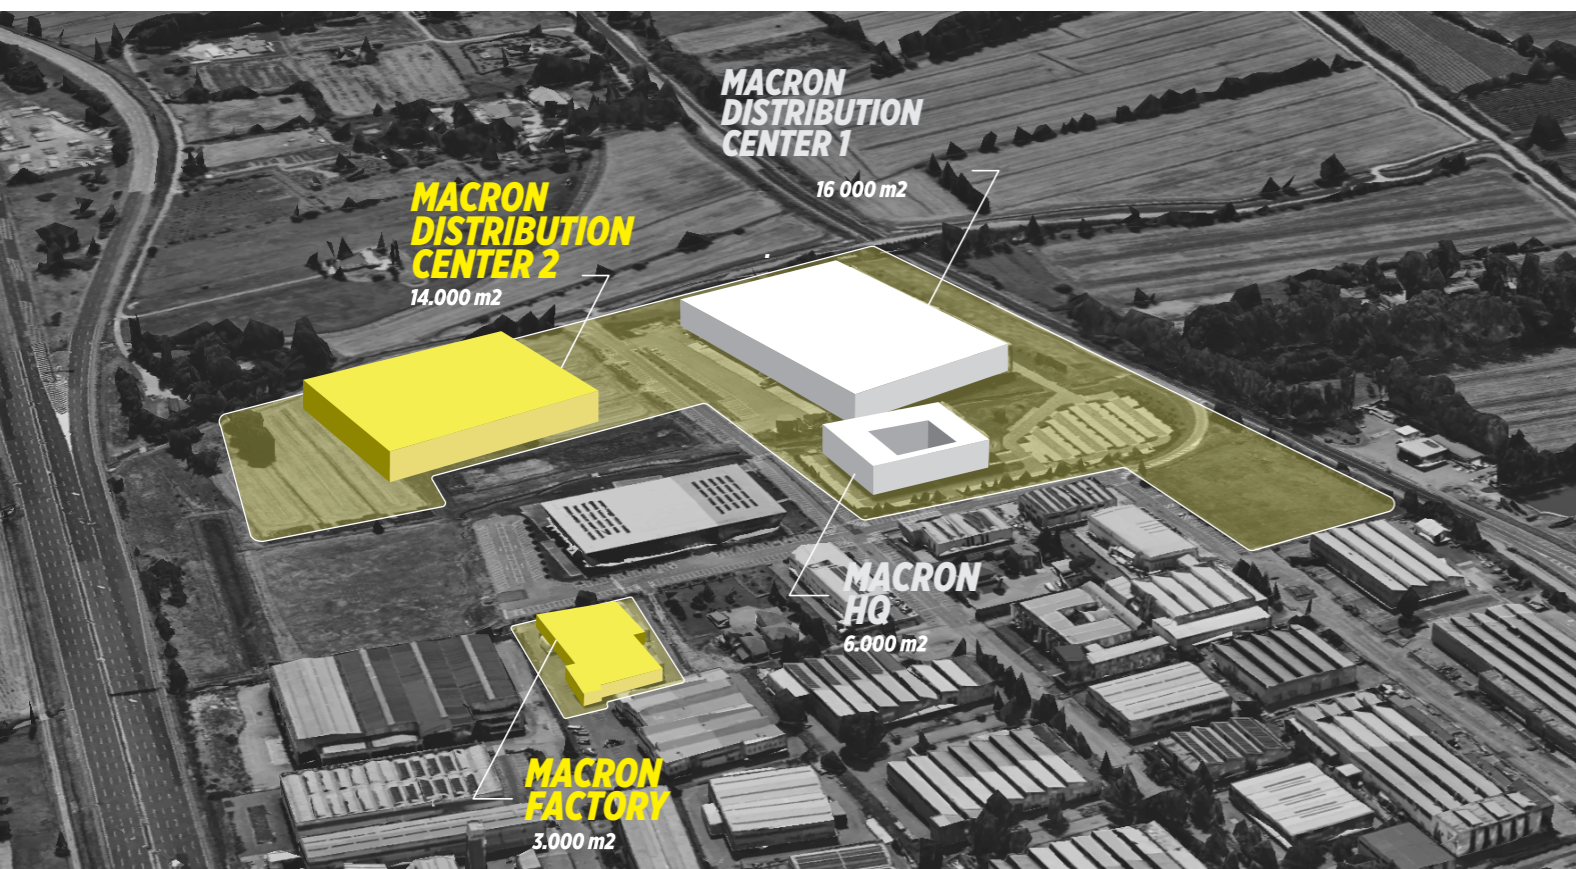

MACRON CAMPUS

In 2020, Macron inaugurated its state-of-the-art Campus: a 22,000 sqm facility combining offices and warehousing, nestled within a 55,000 sqm green area. Designed with a strong focus on innovation, efficiency, and environmental sustainability, the Campus includes offices, showrooms, production areas, storage, shipping facilities, sports fields for material testing, and abundant green spaces.

Nel 2020 Macron ha inaugurato il proprio avveniristico Campus: una struttura all'avanguardia di 22.000 mq che combina uffici e magazzini, immersa in un'area verde di 55.000 mq. Progettato con una forte attenzione all'innovazione, all'efficienza e alla sostenibilità ambientale, il Campus comprende uffici, showroom, aree di produzione, stoccaggio, strutture di spedizione, campi sportivi per test sui materiali e ampi spazi verdi.

In January 2025, it will begin the construction of a third building, expanding the Campus to a total green area of 100,000 sqm, further enhancing the capabilities and commitment to growth.

A gennaio 2025 verrà inoltre avviata la costruzione di un terzo edificio, che espanderà il Campus a un'area verde totale di 100.000 mq, rafforzando ulteriormente le capacità e l'impegno per la crescita.