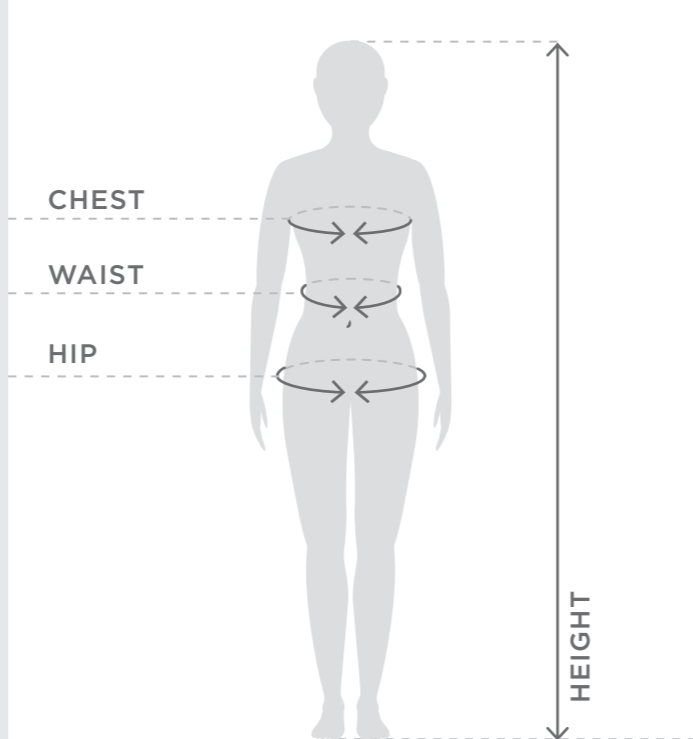

WOMAN FIT

	JUNIOR UP TO 13 YEARS OF AGE / FINO A 13 ANNI D'ETÀ							
	HEIGHT		CHEST		WAIST		HIP	
	CM	FEET	CM	INCH	CM	INCH	CM	INCH
4XS	110 - 119	3ft6 - 3ft9	60 - 64	23.5 - 25	55 - 57	21.5 - 22.5	66 - 70	26 - 27.5
3XS	120 - 132	3ft9 - 4ft3	64 - 71	25 - 28	57 - 60	22.5 - 23.5	70 - 76	27.5 - 30
2XS	133 - 146	4ft3 - 4ft8	71 - 77	28 - 30	60 - 63	23.5 - 25	76 - 82	30 - 32
XS	147 - 160	4ft8 - 5ft2	77 - 83	30 - 32.7	63 - 66	25 - 26	82 - 88	32 - 34.6
S	159 - 168	5ft2 - 5ft5	84 - 88	33 - 34.5	67 - 71	26 - 28	91 - 95	35,8 - 37,5

	ADULT							
	HEIGHT		CHEST		WAIST		HIP	
	CM	FEET	CM	INCH	CM	INCH	CM	INCH
M	167 - 175	5ft4 - 5ft7	88 - 92	34.5 - 36	71 - 75	28 - 29.5	95 - 99	37,5 - 39
L	173 - 181	5ft8 - 5ft9	92 - 96	36 - 38	75 - 79	29.5 - 31	99 - 103	39 - 40.5
XL	179 - 187	5ft8 - 6ft1	96 - 100	38 - 39	79 - 83	31 - 33	103 - 107	40.5 - 42
2XL	185 - 191	6ft - 6ft2	100 - 104	39 - 41	83 - 87	33 - 34	107 - 111	42 - 43.5
3XL	188 - 194	6ft1 - 6ft3	104 - 110	41 - 43	87 - 93	34 - 36.5	111 - 117	43.5 - 46
4XL	193 - 200	6ft3 - 6ft5	110 - 116	43 - 45.5	93 - 99	36.5 - 39	117 - 123	46 - 48.5