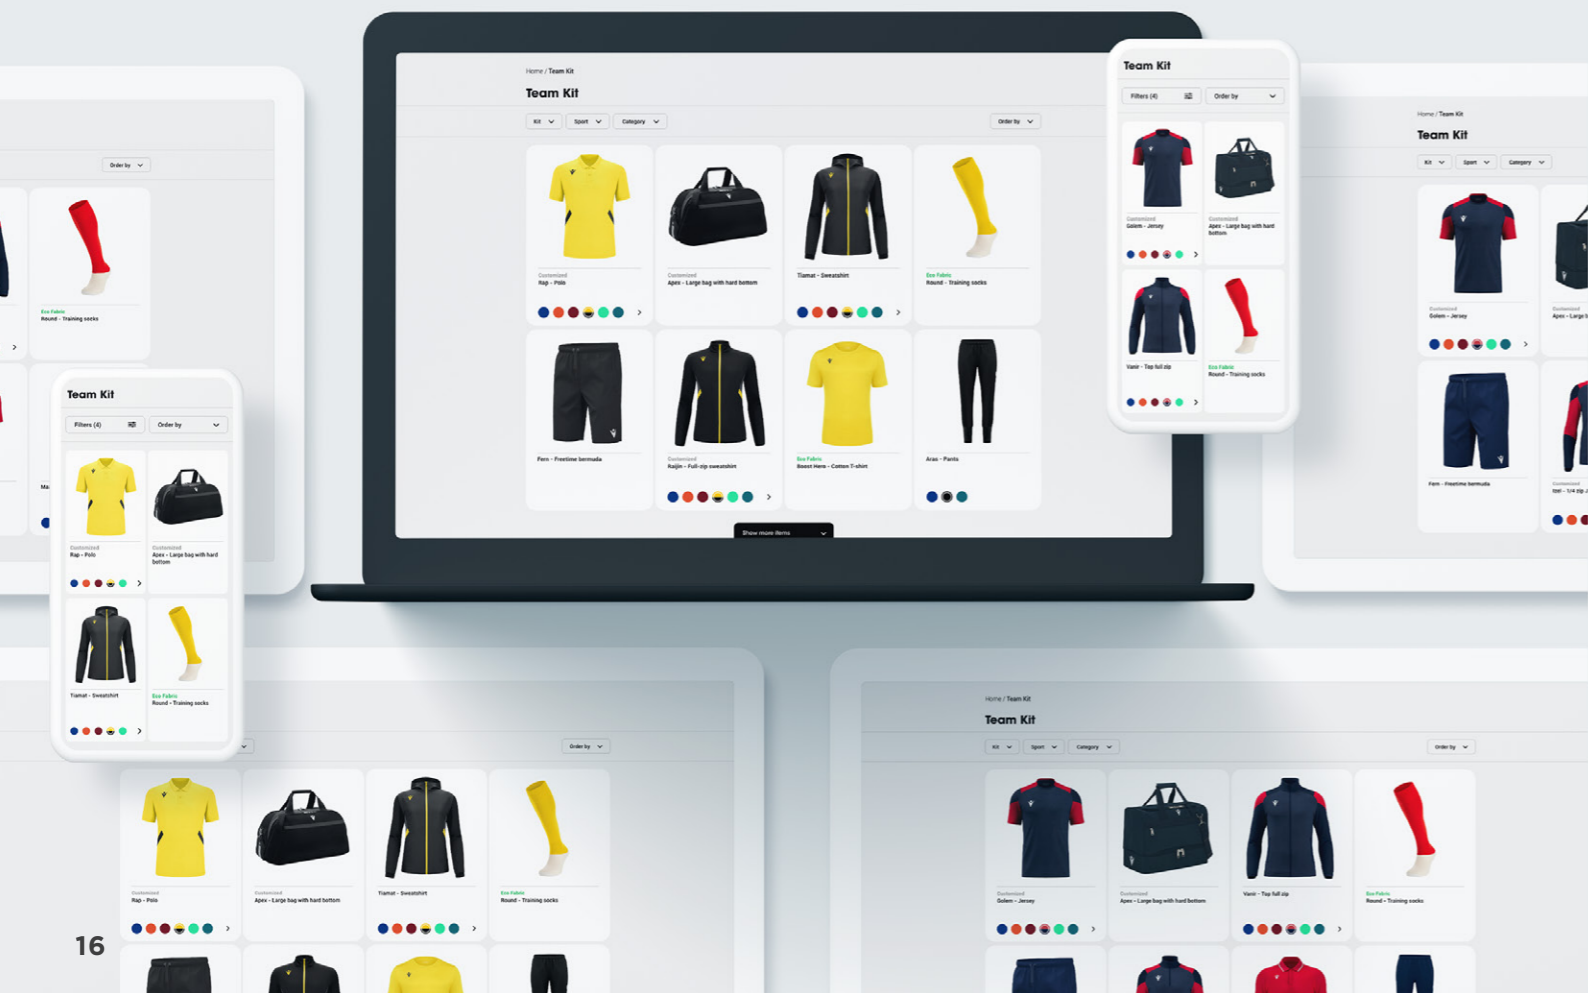

Download the App
Scarica la App