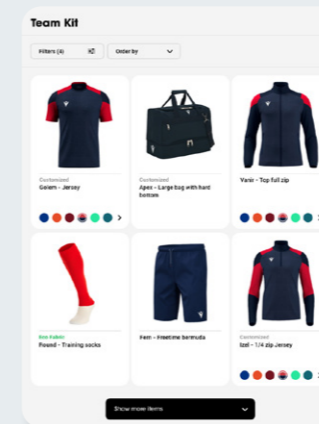

Thanks to the compatibility between the My Macron Kit App and your team's e-commerce "Club Shop Online", the customized products in the brochure will be visible on the various pages of the site.

Grazie alla compatibilità tra l'App My Macron Kit e l'e-commerce "Club Shop Online" del tuo team, i prodotti personalizzati presenti sulla brochure saranno visibili sulle varie pagine del sito.