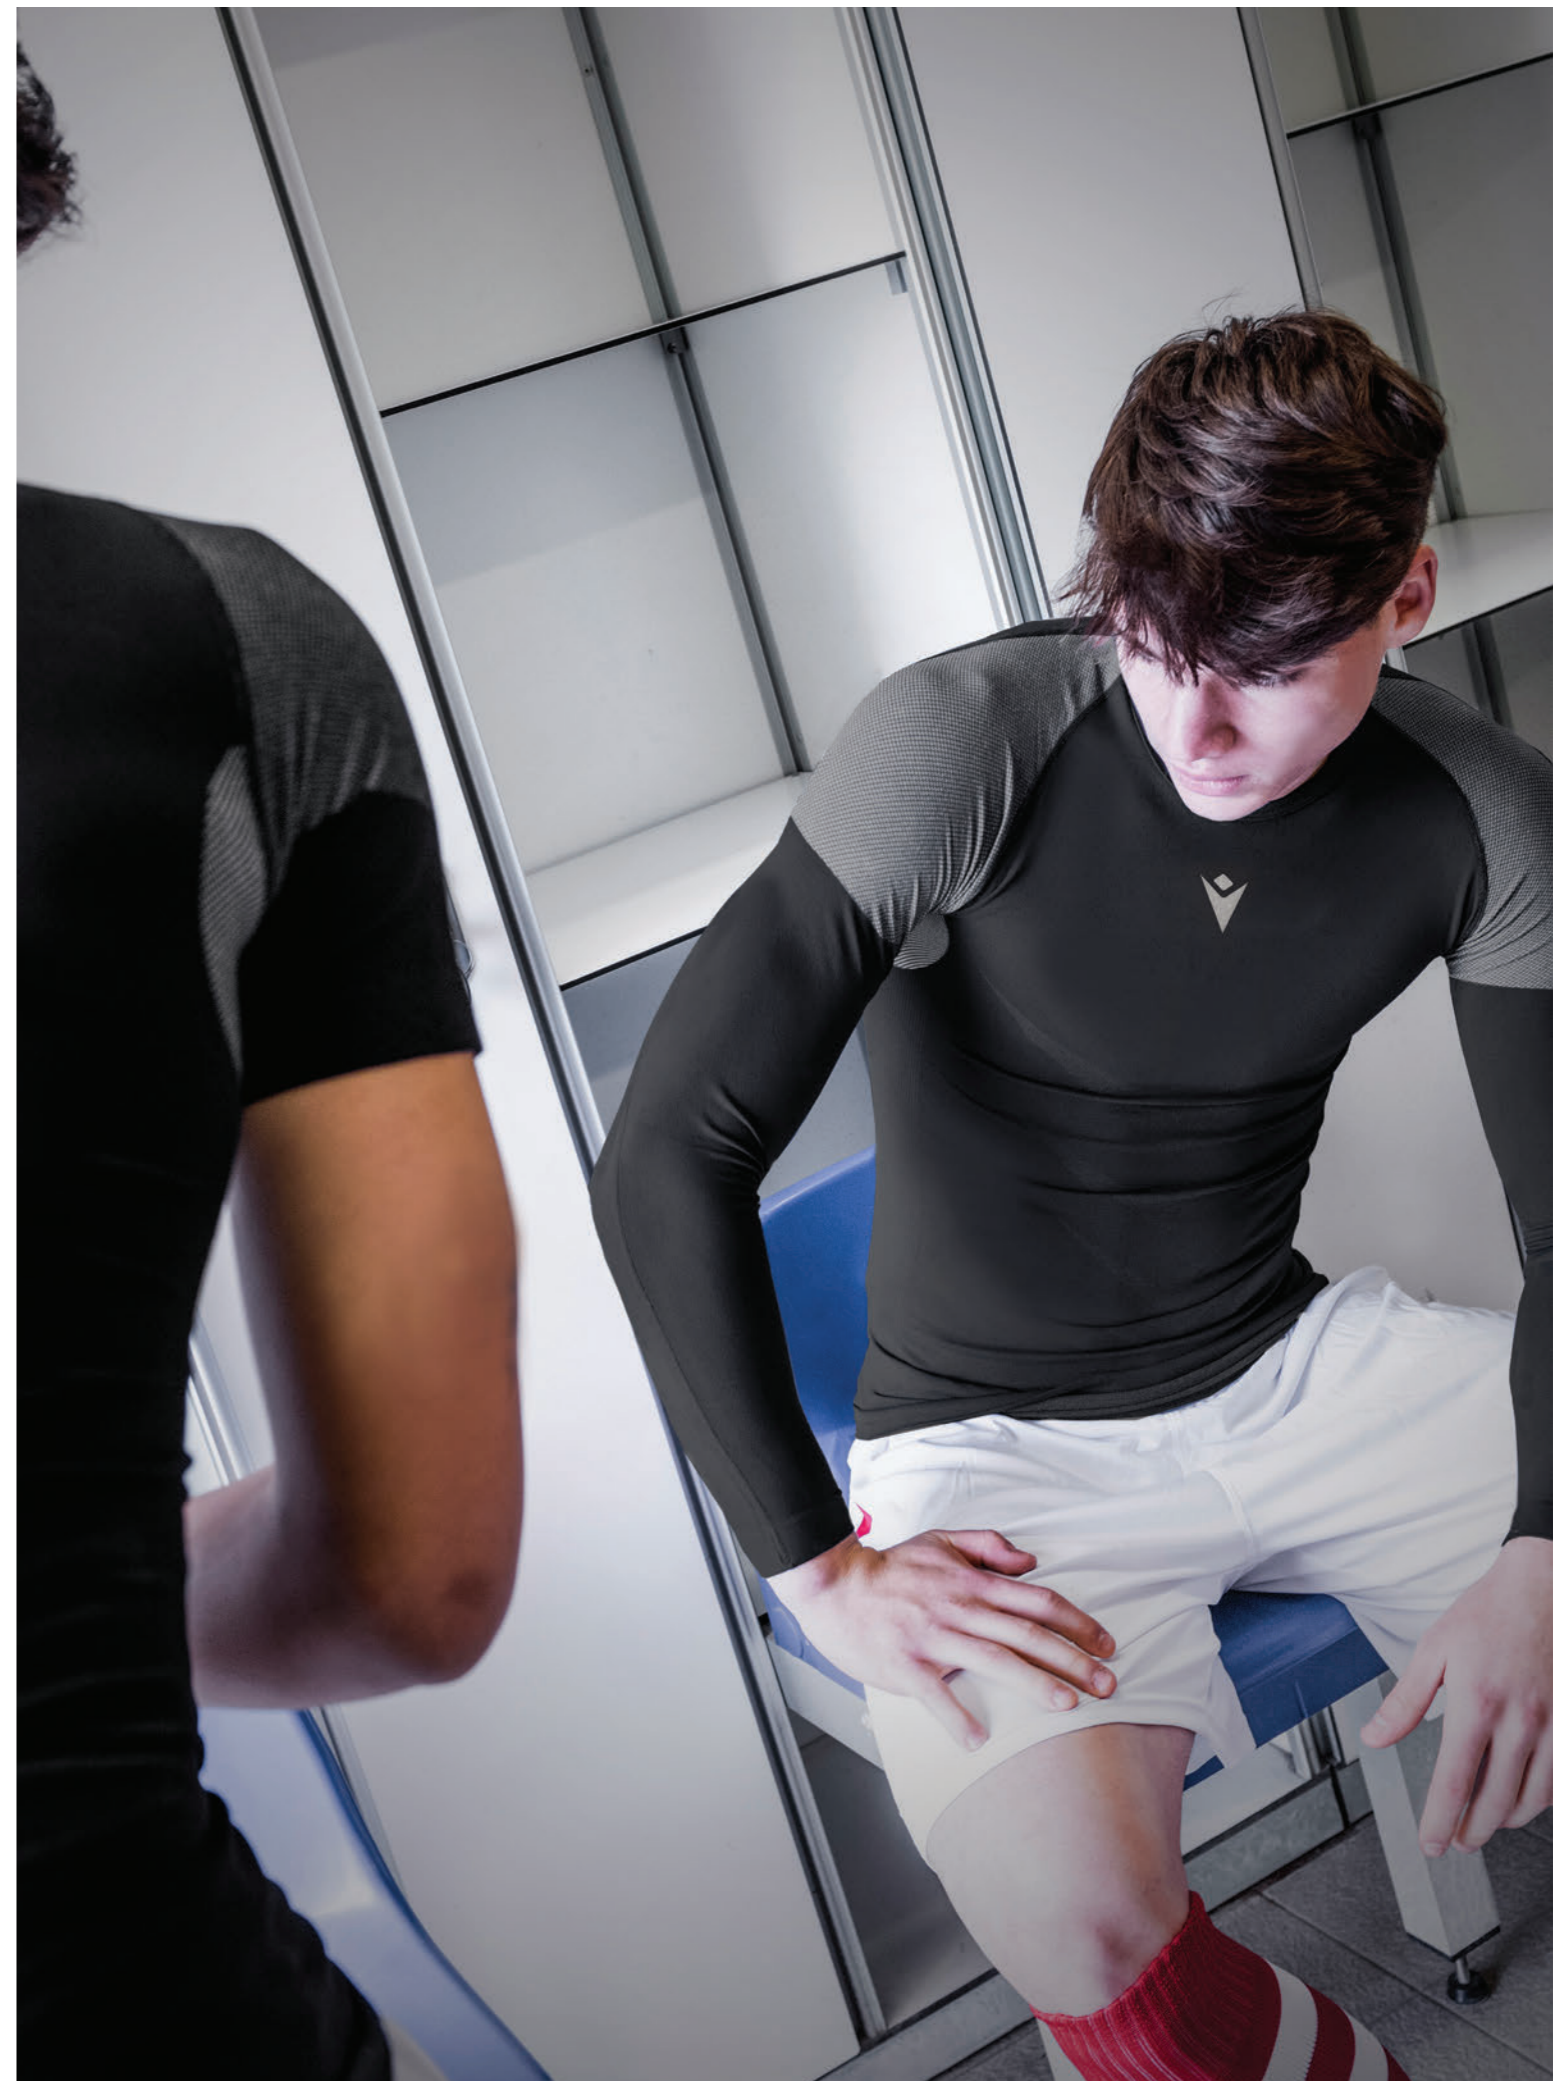

5333

QUINCE

UNDERSHORTS

ESPANTEX: 92% POLYESTER - 8% ELASTAN

SR	M	L	XL	2XL	3XL	4XL	5XL
JR	5XS	4XS	3XS	2XS	XS	S	

RRP	€ 23,20	U-PAY	€ 17,40
RRP	€ 19,30	U-PAY	€ 14,50

Available until **2025**

SKINNY
FIT

- 01
  WHITE
  BIANCO
- 04
  GREEN
  VERDE
- 05
  YELLOW
  GIALLO
- 07
  NAVY
  NAVY
- 09
  BLACK
  NERO
- 10
  COLUMBIA
  CELESTE
- 13
  ORANGE
  ARANCIO
- 14
  CARDINAL
  GRANATA
- 15
  NEON YELLOW
  GIALLO FLUO
- 16
  NEON GREEN
  VERDE FLUO

8173

LOTUS

UNDERSHORTS

SKINTEX: 81% POLYESTER - 19% ELASTAN

SR	M	L	XL	2XL	3XL	4XL	5XL
JR	5XS	4XS	3XS	2XS	XS	S	

RRP	€ 33,85	U-PAY	€ 25,40
RRP	€ 33,85	U-PAY	€ 25,40

Size S is subject to VAT in UK.

- › Right side pocket
- › Reflective Macron Hero
- › Exposed elastic
- › Flatlock seam

- › Tasca laterale su fianco destro
- › Macron Hero rifrangente
- › Elastico a vista
- › Cuciture piatte

SKINNY
FIT

- 01
  WHITE
  BIANCO
- 09
  BLACK
  NERO

817401

IVY

COMPRESSION PANTS

TIGHTEX: 82% POLYAMIDE - 18% ELASTAN

SR	M	L	XL	2XL	3XL	4XL	5XL
JR	5XS	4XS	3XS	2XS	XS	S	

RRP	€ 65,55	U-PAY	€ 49,20
RRP	€ 65,55	U-PAY	€ 49,20

Size S is subject to VAT in UK.

- › Visible elastic with silicone inside
- › 3-thread flatlock seams
- › Reflective Macron Hero logo

- › Elastico a vista con silicone interno
- › Cuciture piatte a 3 aghi
- › Logo Macron Hero rifrangente

BODY
FIT

- BLACK
  NERO